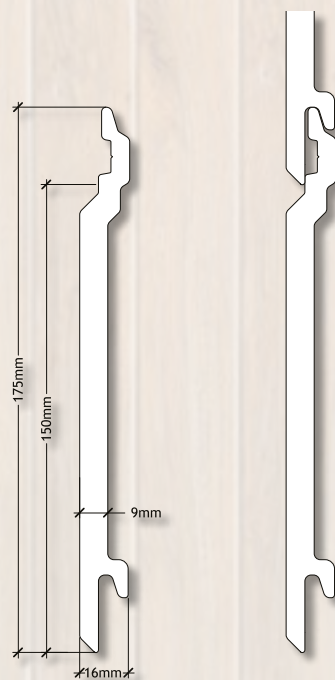

EXPANSION

Värmerörelse 5 x 10⁻⁶/°C

BRANDKLASS

Brandklassificering D -s3,d2 AVM/AHM

MATERIAL

Vinyl, PVC-UE Kärna/Yta

Artikelnummer	Beskrivning	Enhet	Antal / paket	Grå/Vit	Oljad Ek Prod.nr: 1407	Grå Ceder Prod.nr: 1408	Ljus Ek Prod.nr: 1409	Sibirisk lärk Prod.nr: 1410	Grå Ek Prod.nr: 1411	Åldrad Pedauk Prod.nr: 1412
	150mm Elegant Natur	5m	4		●	●	●	●	●	●
	U-profil	3m	2		●	●	●	●	●	●
	Ytterhörnprofil	3m	2		●	●	●	●	●	●
	2-delad H-profil	3m	2		●	●	●	●	●	●
	Lock till 2-delad U-profil	3m	2		●	●	●	●	●	●
1201	Startprofil	3m	5	●						
1216	Fasadskruv	30mm	500	●						